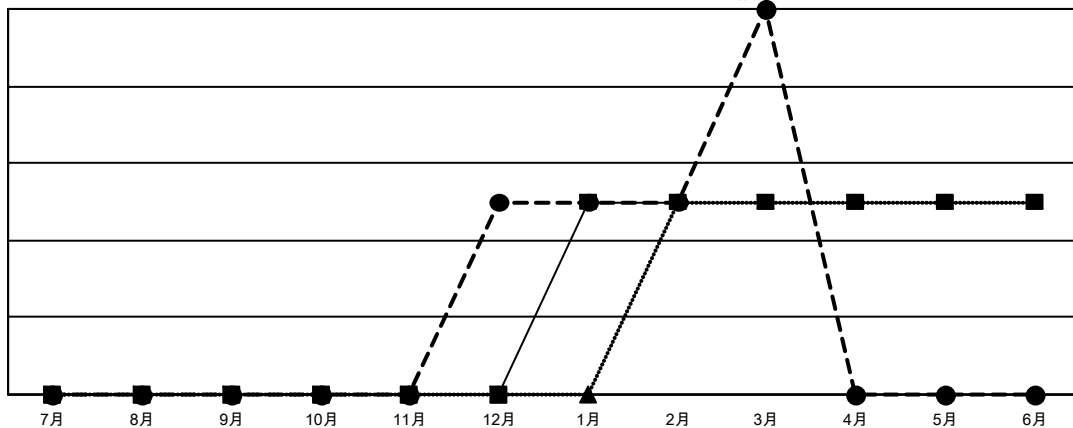

GAT MONTHLY MEMBERSHIP PROGRESS REPORT

Results as of: 3/31/2023

Multiple District 331

LOCATION: JAPAN

クラブ			
結果：2022-2023			
四半期	新クラブ目標	新クラブ	解散クラブ
7月/8月/9月	0	0	2
10月/11月/12月	0	1	0
1月/2月/3月	1	1	0
4月/5月/6月	0	0	0

名			
結果：2022-2023			
四半期	会員純増目標	会員増強実績	退会者(転籍を含む)実際
7月/8月/9月	125	182	98
10月/11月/12月	105	133	115
1月/2月/3月	76	124	98
4月/5月/6月	25	0	0

新クラブ目標及び実績累計

会員目標及び実績累計

解散クラブ: 2	
退会者	
物故会員	47
クラブ解散	0
その他	264
合計	311

130 CLUBS OF 190 一名以上の新会
員を登録