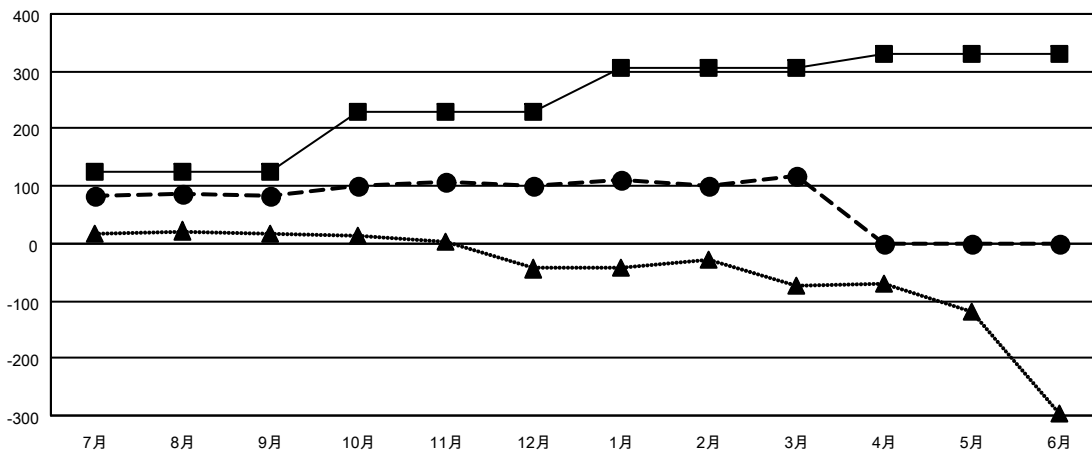

GAT MONTHLY MEMBERSHIP PROGRESS REPORT

Results as of: 3/31/2023

Multiple District 331

LOCATION: JAPAN

クラブ			
結果：2022-2023			
四半期	新クラブ目標	新クラブ	解散クラブ
7月/8月/9月	0	0	2
10月/11月/12月	0	1	0
1月/2月/3月	1	1	0
4月/5月/6月	0	0	0

名			
結果：2022-2023			
四半期	会員純増目標	会員増強実績	退会者(転籍を含む)実際
7月/8月/9月	125	182	98
10月/11月/12月	105	133	115
1月/2月/3月	76	124	98
4月/5月/6月	25	0	0

新クラブ目標及び実績累計

会員目標及び実績累計

解散クラブ: 2	
退会者	
物故会員	47
クラブ解散	0
その他	264
合計	311

130 CLUBS OF 190 一名以上の新会
員を登録